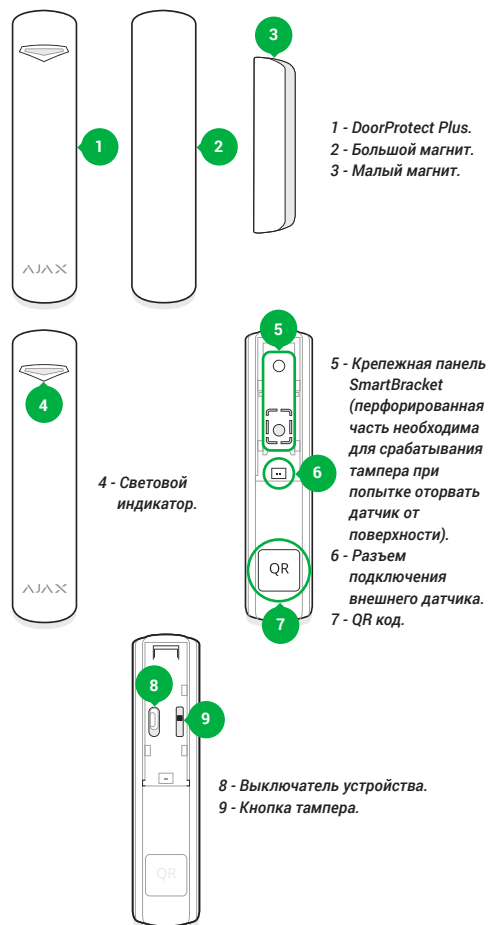

DoorProtect Plus
Беспроводной датчик открытия, удара и наклона

DoorProtect Plus — беспроводное охранное устройство, определяющее открытие, удары и наклоны, снабженное разъемом для подключения внешнего датчика. К системе безопасности Ajax подключается по защищенному протоколу Jeweller, дальность связи — до 1200 метров при отсутствии преград. Работает до 5 лет от комплектной батареи и предназначен для использования внутри помещения.

Эта Краткая инструкция содержит общую информацию о DoorProtect Plus. Прежде чем использовать устройство, рекомендуем изучить Руководство пользователя на сайте: ajax.systems/ru/support/devices/doorprotect-plus

ФУНКЦИОНАЛЬНЫЕ ЭЛЕМЕНТЫ